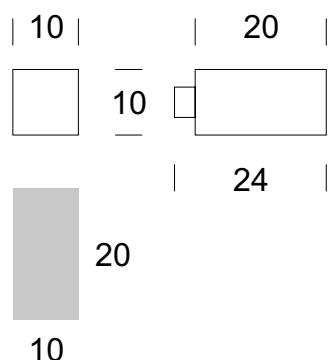

Wandleuchte BRIK A 2 D

Daten der Leuchte

Empfohlene Lichtquellen

BESCHREIBUNG DES PRODUKTS

Die Leuchtenserie BRIK ist eine schlichte und elegante Leuchte, die in modernen Hotel- und Wohninterieurs eingesetzt wird. Das minimalistische Design der Leuchte verleiht ihr einen subtilen Charakter und dank ihrer Schlichtheit fügt sie sich perfekt in die verschiedenen Dekore einer modernen Lobby, eines Wohn- oder Schlafzimmers ein. Die Leuchte ist aus Aluminium in Schwarz oder Weiß gefertigt, das Glas ist aus PMMA.

TECHNISCHE DATEN

Anzahl der Lichtquellen	2
Spannung	230 V
Lichtquelle	Empfohlen: 2 x GU10 lub 2 x G9
Optik	S
Farbe	-
Schutzklasse - Auswahl	I
Schutzgrad	IP20
CE   	Ja
Montagea	An die Wand

MATERIAL - AUSFÜHRUNG - VARIANTEN