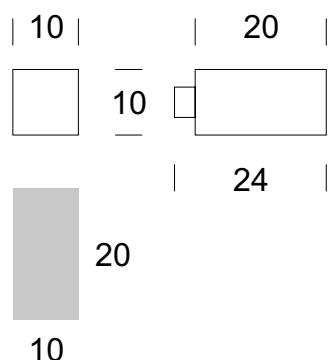

Wandleuchte BRIK A 2 U/D

Daten der Leuchte

Empfohlene Lichtquellen

BESCHREIBUNG DES PRODUKTS

Die Leuchtenserie BRIK ist eine schlichte und elegante Leuchte, die in modernen Hotel- und Wohninterieurs eingesetzt wird. Das minimalistische Design der Leuchte verleiht ihr einen subtilen Charakter und dank ihrer Schlichtheit fügt sie sich einer perfekt in die verschiedenen Dekore einer modernen Lobby, eines Wohn- oder Schlafzimmers ein. Die Leuchte ist aus Aluminium in Schwarz oder Weiß gefertigt, das Glas ist aus PMMA.

TECHNISCHE DATEN

Anzahl der Lichtquellen	2
Spannung	230 V
Lichtquelle	Empfohlen: 2 x GU10 lub 2 x G9
Optik	S
Farbe	-
Schutzklasse - Auswahl	I
Schutzgrad	IP20
CE   	Ja
Montagea	An die Wand

MATERIAL - AUSFÜHRUNG - VARIANTEN