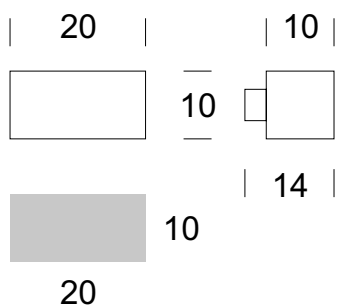

Wandleuchte BRIK B 2 D

BESCHREIBUNG DES PRODUKTS

Die Leuchtenserie BRIK ist eine schlichte und elegante Leuchte, die in modernen Hotel- und Wohninterieurs eingesetzt wird. Das minimalistische Design der Leuchte verleiht ihr einen subtilen Charakter und dank ihrer Schlichtheit fügt sie sich einer perfekt in die verschiedenen Dekore einer modernen Lobby, eines Wohn- oder Schlafzimmers ein. Die Leuchte ist aus Aluminium in Schwarz oder Weiß gefertigt, das Glas ist aus PMMA.

TECHNISCHE DATEN

Anzahl der Lichtquellen	2
Spannung	230 V
Lichtquelle	Empfohlen: 2 x GU10 lub 2 x G9
Optik	S
Farbe	-
Schutzklasse - Auswahl	I
Schutzgrad	IP20
CE   	Ja
Montagea	An die Wand

MATERIAL - AUSFÜHRUNG - VARIANTEN