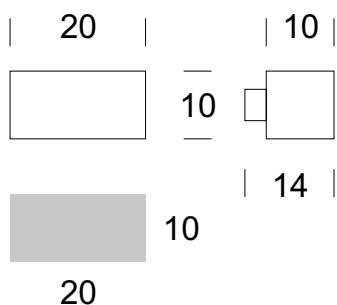

Wandleuchte BRIK B 2 U/D

BESCHREIBUNG DES PRODUKTS

Die Leuchtenserie BRIK ist eine schlichte und elegante Leuchte, die in modernen Hotel- und Wohninterieurs eingesetzt wird. Das minimalistische Design der Leuchte verleiht ihr einen subtilen Charakter und dank ihrer Schlichtheit fügt sie sich einer perfekt in die verschiedenen Dekore einer modernen Lobby, eines Wohn- oder Schlafzimmers ein. Die Leuchte ist aus Aluminium in Schwarz oder Weiß gefertigt, das Glas ist aus PMMA.

TECHNISCHE DATEN

Anzahl der Lichtquellen	2
Spannung	230 V
Lichtquelle	Empfohlen: 2 x GU10 lub 2 x G9
Optik	S
Farbe	-
Schutzklasse - Auswahl	I
Schutzgrad	IP20
CE   	Ja
Montagea	An die Wand

MATERIAL - AUSFÜHRUNG - VARIANTEN