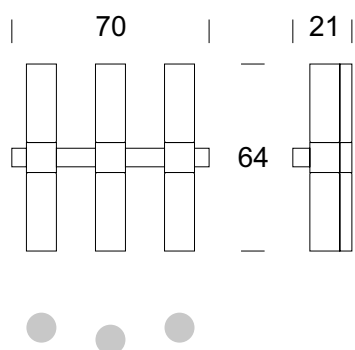

ELMARCO
GOOD FORM FOR LIGHTING

ELMARCO Technika Świetlna Sp. z o.o. Sp. K.
Ul. Krzemowa 7, 81-577 Gdynia,
tel. (58) 552 84 27

Wandleuchte CARLO BIS 3 D UP/DOWN

Daten der Leuchte

Empfohlene Lichtquellen

BESCHREIBUNG DES PRODUKTS

Die CARLO-Leuchten zeichnen sich durch ihr modernes Design aus. Die Leuchten sind für die Beleuchtung großer und hochrepräsentativer Innenräume wie Kirchen, Schlösser, Villen, Rathaussäle und Konferenzräume konzipiert. Der Kronleuchter ist mit zwei Lichtquellen ausgestattet, von denen eine nach unten und die andere nach oben gerichtet ist. Die Struktur besteht aus poliertem oder geschliffenem Aluminium, die Schirme aus opalem Mattglas. Die Kombination von unterschiedlich bearbeiteten Oberflächen erzeugt einen angenehmen Effekt.

TECHNISCHE DATEN

Anzahl der Lichtquellen	6
Spannung	230 V
Lichtquelle/Stromversorgung	Empfohlen: 6 x 5 W LED
Optik	S
Farbe	-
Schutzklasse - Auswahl	I
Schutzgrad	IP20
CE ∇ \oplus	Ja
Montage	An die Wand

MATERIAL - AUSFÜHRUNG - VARIANTEN