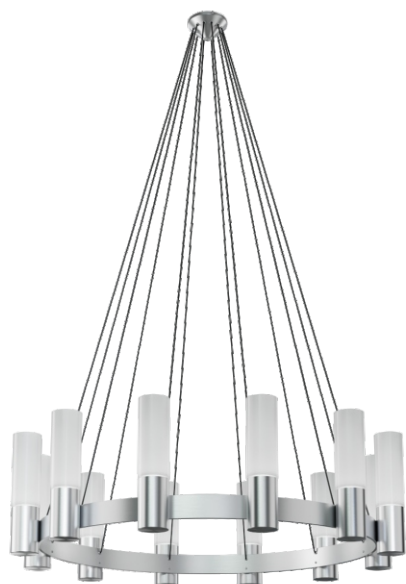

Kronleuchter CARLO 12 UP

BESCHREIBUNG DES PRODUKTS

Die CARLO-Leuchten zeichnen sich durch ihr modernes Design aus. Die Leuchten sind für die Beleuchtung großer und hochrepräsentativer Innenräume wie Kirchen, Schlösser, Villen, Rathaussäle und Konferenzräume konzipiert. Der Kronleuchter ist mit zwei Lichtquellen ausgestattet, von denen eine nach unten und die andere nach oben gerichtet ist. Die Struktur besteht aus poliertem oder geschliffenem Aluminium, die Schirme aus opalem Mattglas. Die Kombination von unterschiedlich bearbeiteten Oberflächen erzeugt einen angenehmen Effekt.

TECHNISCHE DATEN

Anzahl der Lichtquellen	12
Spannung	230 V
Lichtquelle/Stromversorgung	Empfohlen: 12 x 7,5 W
Optik	S
Farbe	-
Schutzklasse - Auswahl	I
Schutzgrad	IP20
CE	Ja
Montage	Für die Decke

MATERIAL - AUSFÜHRUNG - VARIANTEN

Material Körper	Metall	
Farbe Metall		Inox Gold Schwarz
Material des Lampenschirms	Glas	
		Opal matt
Inklusive	Unterputzschalter	

LOGISTIK

Verpackung	ein Sammelkarton je nach Bestellung Einzelkarton
------------	---