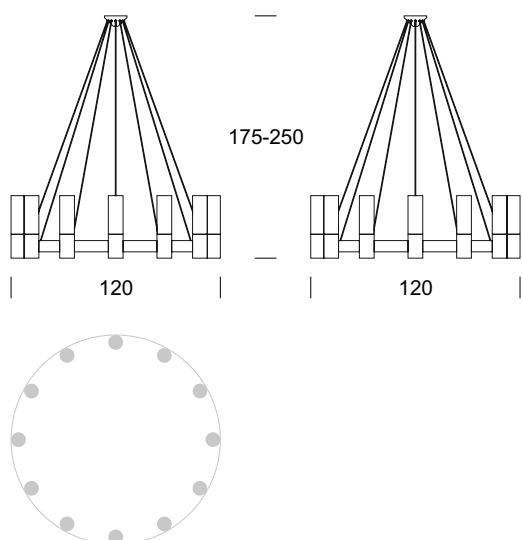

Kronleuchter CARLO 12 UP

BESCHREIBUNG DES PRODUKTS

Die CARLO-Leuchten zeichnen sich durch ihr modernes Design aus. Die Leuchten sind für die Beleuchtung großer und hochrepräsentativer Innenräume wie Kirchen, Schlösser, Villen, Rathaussäle und Konferenzräume konzipiert. Der Kronleuchter ist mit zwei Lichtquellen ausgestattet, von denen eine nach unten und die andere nach oben gerichtet ist. Die Struktur besteht aus poliertem oder geschliffenem Aluminium, die Schirme aus opalem Mattglas. Die Kombination von unterschiedlich bearbeiteten Oberflächen erzeugt einen angenehmen Effekt.

TECHNISCHE DATEN

Anzahl der Lichtquellen	12
Spannung	230 V
Lichtquelle/Stromversorgung	Empfohlen: 12 x 7,5 W
Optik	S
Farbe	-
Schutzklasse - Auswahl	I
Schutzgrad	IP20
CE	Ja
Montage	Für die Decke

MATERIAL - AUSFÜHRUNG - VARIANTEN

Material Körper	Metall	
Farbe Metall		Inox Gold Schwarz
Material des Lampenschirms	Glas	
		Opal matt
Inklusive	Unterputzschalter	

LOGISTIK

Verpackung	ein Sammelkarton je nach Bestellung Einzelkarton
------------	---