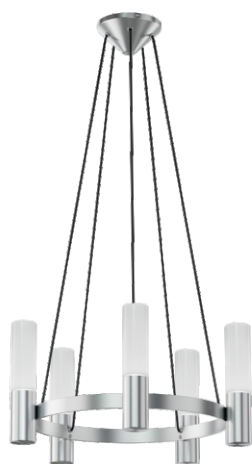

## Kronleuchter CARLO 5 UP

### BESCHREIBUNG DES PRODUKTS

Die CARLO-Leuchten zeichnen sich durch ihr modernes Design aus. Die Leuchten sind für die Beleuchtung großer und hochrepräsentativer Innenräume wie Kirchen, Schlösser, Villen, Rathaussäle und Konferenzräume konzipiert. Der Kronleuchter ist mit zwei Lichtquellen ausgestattet, von denen eine nach unten und die andere nach oben gerichtet ist. Die Struktur besteht aus poliertem oder geschliffenem Aluminium, die Schirme aus opalem Mattglas. Die Kombination von unterschiedlich bearbeiteten Oberflächen erzeugt einen angenehmen Effekt.

### TECHNISCHE DATEN

Anzahl der Lichtquellen	5
Spannung	230 V
Lichtquelle/Stromversorgung	Empfohlen: 5 x 5 W LED
Optik	<b>S</b>
Farbe	-
Schutzklasse - Auswahl	<b>I</b>
Schutzgrad	IP20
CE $\nabla$ $\oplus$	Ja
Montageart	Für die Decke

### MATERIAL - AUSFÜHRUNG - VARIANTEN

Material Körper	Metall	
Farbe Metall		Inox
		Gold
		Schwarz
Material des Lampenschirms	Glas	
		Opal matt
Inklusive	Unterputzschalter	