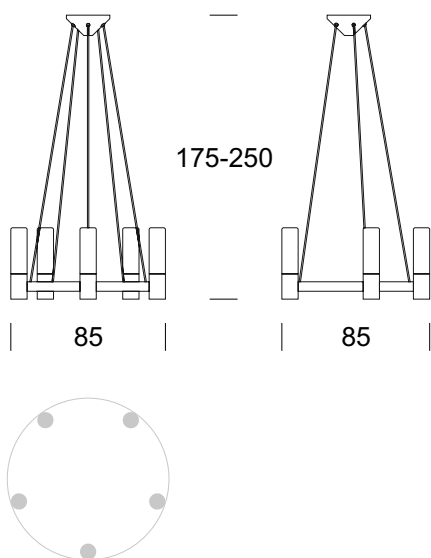

## Kronleuchter CARLO 5 UP

### BESCHREIBUNG DES PRODUKTS

Die CARLO-Leuchten zeichnen sich durch ihr modernes Design aus. Die Leuchten sind für die Beleuchtung großer und hochrepräsentativer Innenräume wie Kirchen, Schlösser, Villen, Rathaussäle und Konferenzräume konzipiert. Der Kronleuchter ist mit zwei Lichtquellen ausgestattet, von denen eine nach unten und die andere nach oben gerichtet ist. Die Struktur besteht aus poliertem oder geschliffenem Aluminium, die Schirme aus opalem Mattglas. Die Kombination von unterschiedlich bearbeiteten Oberflächen erzeugt einen angenehmen Effekt.

### TECHNISCHE DATEN

Anzahl der Lichtquellen	5
Spannung	230 V
Lichtquelle/Stromversorgung	Empfohlen: 5 x 5 W LED
Optik	<b>S</b>
Farbe	-
Schutzklasse - Auswahl	<b>I</b>
Schutzgrad	IP20
CE $\nabla$ $\oplus$	Ja
Montageart	Für die Decke