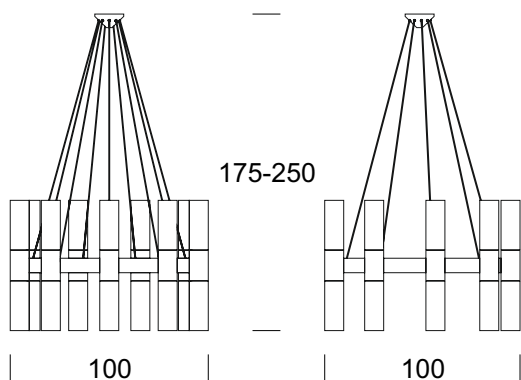

Kronleuchter CARLO 9 UP/DOWN

BESCHREIBUNG DES PRODUKTS

Die CARLO-Leuchten zeichnen sich durch ihr modernes Design aus. Die Leuchten sind für die Beleuchtung großer und hochrepräsentativer Innenräume wie Kirchen, Schlösser, Villen, Rathaussäle und Konferenzräume konzipiert. Der Kronleuchter ist mit zwei Lichtquellen ausgestattet, von denen eine nach unten und die andere nach oben gerichtet ist. Die Struktur besteht aus poliertem oder geschliffenem Aluminium, die Schirme aus opalem Mattglas. Die Kombination von unterschiedlich bearbeiteten Oberflächen erzeugt einen angenehmen Effekt.

TECHNISCHE DATEN

Anzahl der Lichtquellen	18
Spannung	230 V
Lichtquelle/Stromversorgung	Empfohlen: 18 x 7,5 W LED COB
Optik	S
Farbe	-
Schutzklasse - Auswahl	I
Schutzgrad	IP20
CE ∇ \oplus	Ja
Montage	Für die Decke