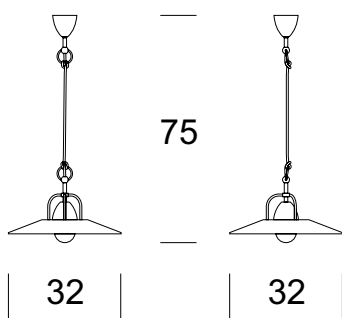

DECKENLEUCHE CASINO

Daten der Leuchte

Empfohlene Lichtquellen

BESCHREIBUNG DES PRODUKTS

Die Lampen der CASINO-Serie sind aus Metall in Patina, Schwarz oder Gold im ART-DECO-Stil gefertigt. Empfohlen für öffentliche Räume, Clubs, stilvolle Restaurants, etc.

TECHNISCHE DATEN

Anzahl der Lichtquellen	1
Spannung	230 V
Lichtquelle	Empfohlen: 1 x E-27
Optik	S
Farbe	-
Schutzklasse - Auswahl	I
Schutzgrad	IP20
CE ∇ \oplus	Ja
Montage	Für die Decke

MATERIAL - AUSFÜHRUNG - VARIANTEN

Material Körper	Metall	
Farbe Metall		Schwarz
		Patina
		Gold

Inklusive	Unterputzschalter
-----------	-------------------

LOGISTIK

Verpackung	ein Sammelkarton je nach Bestellung Einzelkarton
Gewicht	max. 1 kg