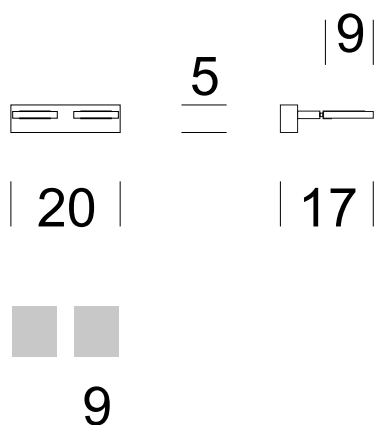

## Wandleuchte CRIS S 2

Daten der Leuchte

Empfohlene Lichtquellen

### BESCHREIBUNG DES PRODUKTS

Lampen aus der CRIS-Serie, ideal für die Dekoration modern eingerichteter Innenräume. Das originelle Design der Lampe vereint Eleganz und Schlichtheit. Die kubistische Form passt perfekt in minimalistische und moderne Interieurs, ergänzt aber auch jede andere Einrichtung als modischer Akzent.

### TECHNISCHE DATEN

Anzahl der Lichtquellen	2
Spannung	230 V
Lichtquelle/Stromversorgung	Empfohlen: 2 x 7 W LED
Optik	<b>S</b>
Farbe	-
Schutzklasse - Auswahl	<b>I</b>
Schutzgrad	IP44
CE $\nabla$ $\oplus$	Ja
Montagea	An die Wand