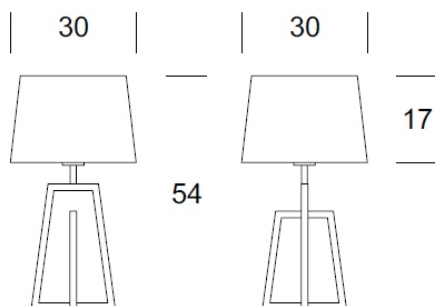

ELMARCO
ŚWIATŁO W DOBREJ FORMIE

ELMARCO Technika Świetlna Sp. z o.o. Sp. K.
Ul. Krzemowa 7, 81-577 Gdynia,
tel. (58) 552 84 27

KABINETTENLAMPE CROSS

Daten der Leuchte

Empfohlene Lichtquellen

BESCHREIBUNG DES PRODUKTS

Die Lampe der Serie CROSS ist ein ideales Einrichtungsstück für eine originelle Wohnung. Dank ihrer geräumigen und geometrischen Form wird sie sowohl in einem modernen als auch in einem traditionellen Schlafzimmer Verwendung finden. Das moderne Design, die sorgfältige Verarbeitung, die edlen Materialien und die Leichtigkeit der Form werden auch die anspruchsvollsten Kunden zufriedenstellen.

TECHNISCHE DATEN

Anzahl der Lichtquellen	1
Spannung	230 V
Lichtquelle	Empfohlen: 1x E-27
Optik	S
Farbe	-
Schutzklasse - Auswahl	I
Schutzgrad	IP20
CE ∇ $\oplus$	Ja
Montagea	-

MATERIAL - AUSFÜHRUNG - VARIANTEN

Material Körper	Metall
Farbe Metall	Inox Chrom RAL
Material des Lampenschirms	Synthetisches Gewebe / PVC
	Ecrú Grau Schwarz
Inklusive	Ein/Aus-Schalter am Kabel

LOGISTIK

Verpackung	ein Sammelkarton je nach Bestellung Einzelkarton