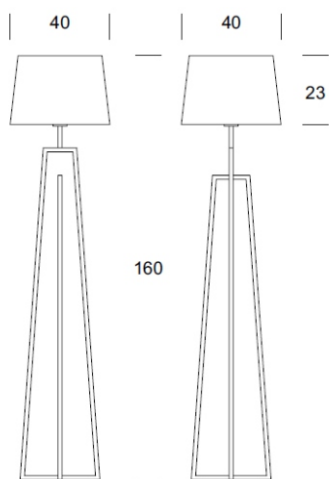

BODENLAMPE CROSS

Daten der Leuchte

Empfohlene Lichtquellen

BESCHREIBUNG DES PRODUKTS

Die Lampe der Serie CROSS ist ein ideales Einrichtungsstück für eine originelle Wohnung. Dank ihrer geräumigen und geometrischen Form wird sie sowohl in einem modernen als auch in einem traditionellen Schlafzimmer Verwendung finden. Das moderne Design, die sorgfältige Verarbeitung, die edlen Materialien und die Leichtigkeit der Form werden auch die anspruchsvollsten Kunden zufriedenstellen.

TECHNISCHE DATEN

Anzahl der Lichtquellen	1
Spannung	230 V
Lichtquelle	Empfohlen: 1x E-27
Optik	S
Farbe	-
Schutzklasse - Auswahl	I
Schutzgrad	IP20
CE	Ja
Montage	-

MATERIAL - AUSFÜHRUNG - VARIANTEN

Material Körper	Metall
Farbe Metall	Inox Chrom RAL
Material des Lampenschirms	Synthetisches Gewebe / PVC
	Ecru Grau Schwarz
Inklusive	Ein/Aus-Schalter am Kabel