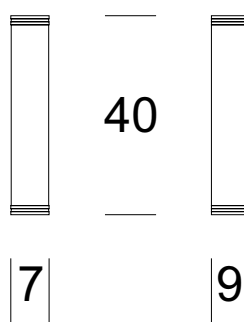

Wandleuchte ELZA PLUS M

BESCHREIBUNG DES PRODUKTS

Die Wandleuchte ELZA ist eine ausgezeichnete Wahl für die Beleuchtung eines Spiegels in einem modernen Badezimmer oder Ankleidezimmer. Schlichtes, elegantes Design und sorgfältige Verarbeitung sind die Merkmale dieser Wandleuchte. Gehäuse aus Stahl in Chrom- oder Inox-Finish, Diffusor aus mattiertem Glas. Wahl der Lichtquelle.

TECHNISCHE DATEN

Anzahl der Lichtquellen	1
Spannung	230 V
Lichtquelle/Stromversorgung	Empfohlen: 1x 9 W LED lub 1x 18 W LED
Optik	S
Farbe	-
Schutzklasse - Auswahl	I
Schutzgrad	IP44
CE	Ja
Montage	An die Wand

MATERIAL - AUSFÜHRUNG - VARIANTEN

Material Körper	Metall
Farbe Metall	Inox Chrom
Material des Lampenschirms	Glas Gefrorenes Weiß
Inklusive	Unterputzschalter

LOGISTIK

Verpackung	ein Sammelkarton je nach Bestellung Einzelkarton
Gewicht	max. 1 kg