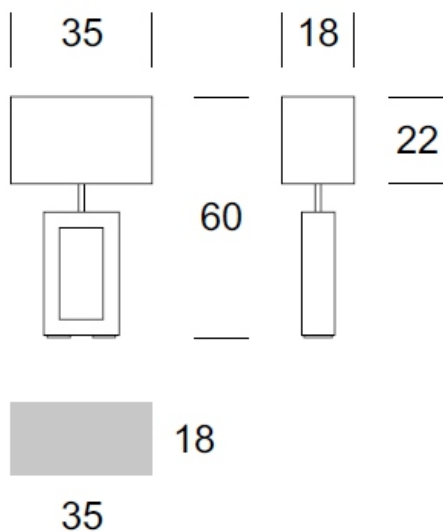

## KABINETTENLAMPE EVA D-V

### TECHNISCHE DATEN

Anzahl der Lichtquellen	1
Spannung	230 V
Lichtquelle/Stromversorgung	Empfohlen: 1x E-27
Optik	<b>S</b>
Farbe	-
Schutzklasse - Auswahl	<b>I</b>
Schutzgrad	IP20
CE $\nabla$ $\oplus$	Ja
Montage	-