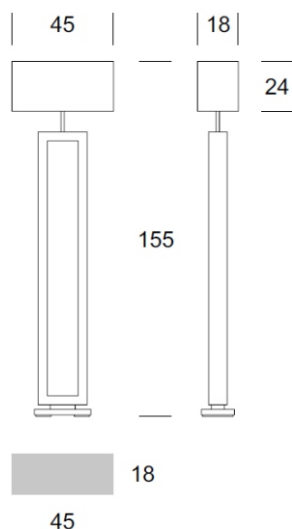

BODENLAMPE EVA

BESCHREIBUNG DES PRODUKTS

Die EVA-Lampenfamilie steht für modernes Design. Hochwertiges Holz kontrastiert hier mit einem raffinierten Lampenschirm. EVA-Lampen sind in verschiedenen Holzfarben und Lampenschirmausführungen erhältlich. Sie eignen sich perfekt für die Dekoration und Beleuchtung des Wohnzimmers in einer Wohnung sowie für die Inneneinrichtung von Hotels.

TECHNISCHE DATEN

Anzahl der Lichtquellen	1
Spannung	230 V
Lichtquelle/Stromversorgung	Empfohlen: 1x E-27
Optik	S
Farbe	-
Schutzklasse - Auswahl	I
Schutzgrad	IP20
CE ∇ $\oplus$	Ja
Montage	-

MATERIAL - AUSFÜHRUNG - VARIANTEN

Material Körper	Holz	
Farbe des Holzes		Natürlich
		Bronze
		Venge
Material des Lampenschirms	Synthetisches Gewebe / PVC	
		Cappuccino
		Ecrú
		Grau
		Schwarz
Inklusive	Im Kabel	
LOGISTIK	Verpackung	
	ein Sammelkarton je nach Bestellung Einzelkarton