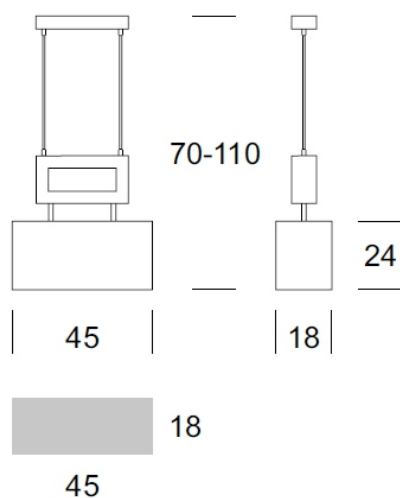

DECKENLEUCHTE EVA

BESCHREIBUNG DES PRODUKTS

Die EVA-Lampenfamilie steht für modernes Design. Hochwertiges Holz kontrastiert hier mit einem raffinierten Lampenschirm. EVA-Lampen sind in verschiedenen Holzfarben und Lampenschirmausführungen erhältlich. Sie eignen sich perfekt für die Dekoration und Beleuchtung des Wohnzimmers in einer Wohnung sowie für die Inneneinrichtung von Hotels.

TECHNISCHE DATEN

Anzahl der Lichtquellen	2
Spannung	230 V
Lichtquelle/Stromversorgung	Empfohlen: 2x E-27
Optik	S
Farbe	-
Schutzklasse - Auswahl	I
Schutzgrad	IP20
CE ∇ $\oplus$	Ja
Montage	Für die Decke

MATERIAL - AUSFÜHRUNG - VARIANTEN

Material Körper	Holz	
Farbe des Holzes		Natürlich
		Bronze
		Venge
Material des Lampenschirms	Synthetisches Gewebe / PVC	
		Cappucino
		Ecrú
		Grau
		Schwarz
Inklusive	Unterputzschalter	
LOGISTIK		
Verpackung	ein Sammelkarton je nach Bestellung Einzelkarton