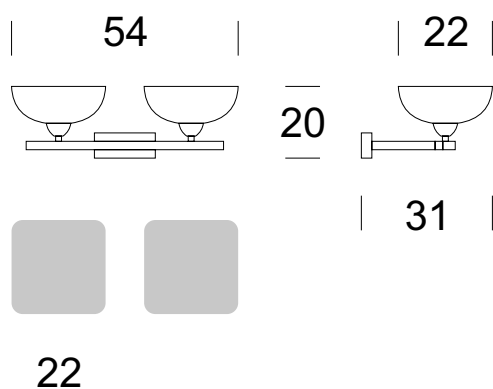

## Wandleuchte FORUM 2

### BESCHREIBUNG DES PRODUKTS

Die Lampen der FORUM-Serie sind eine harmonische Kombination aus Glas und Metall. Der originelle Schirm ist auf dem Lampenkörper aus Metall montiert, der in Inox, Patina und Schwarz erhältlich ist. Die relativ massiven Schirme verleihen dieser Leuchte einen raffinierten Charakter. Sie eignet sich sowohl für Wohn- als auch für Hotelinterieurs.

### TECHNISCHE DATEN

Anzahl der Lichtquellen	2
Spannung	230 V
Lichtquelle/Stromversorgung	Empfohlen: 2 x E27
Optik	<b>S</b>
Farbe	-
Schutzklasse - Auswahl	<b>I</b>
Schutzgrad	IP20
CE $\nabla$ $\oplus$	Ja
Montagea	An die Wand

### MATERIAL - AUSFÜHRUNG - VARIANTEN

Material Körper	Metall	
Farbe Metall		Inox
		Chrom
		Patina
Material des Lampenschirms	Glas	
		Gefrorenes Weiß
Inklusive	Unterputzschalter	