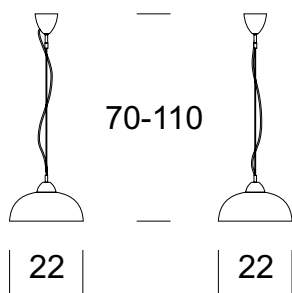

DECKENLEUCHTE FORUM

22

Daten der Leuchte

Empfohlene Lichtquellen

BESCHREIBUNG DES PRODUKTS

Die Lampen der FORUM-Serie sind eine harmonische Kombination aus Glas und Metall. Der originelle Schirm ist auf dem Lampenkörper aus Metall montiert, der in Inox, Patina und Schwarz erhältlich ist. Die relativ massiven Schirme verleihen dieser Leuchte einen raffinierten Charakter. Sie eignet sich sowohl für Wohn- als auch für Hotelinterieurs.

TECHNISCHE DATEN

Anzahl der Lichtquellen	1
Spannung	230 V
Lichtquelle/Stromversorgung	Empfohlen: 1 x E27
Optik	S
Farbe	-
Schutzklasse - Auswahl	I
Schutzgrad	IP44
CE 	Ja
Montage	Für die Decke

MATERIAL - AUSFÜHRUNG - VARIANTEN

Material Körper	Metall	
Farbe Metall		Inox
		Chrom
		Patina
Material des Lampenschirms	Glas	
		Gefrorenes Weiß
Inklusive	Unterputzschalter	

LOGISTIK

Verpackung	ein Sammelkarton je nach Bestellung Einzelkarton
------------	---