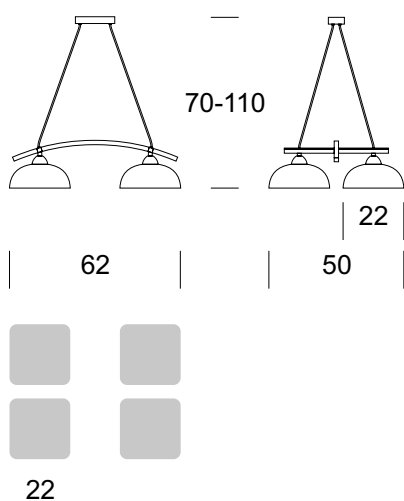

Kronleuchter FORUM 4

Daten der Leuchte

Empfohlene Lichtquellen

BESCHREIBUNG DES PRODUKTS

Die Lampen der FORUM-Serie sind eine harmonische Kombination aus Glas und Metall. Der originelle Schirm ist auf dem Lampenkörper aus Metall montiert, der in Inox, Patina und Schwarz erhältlich ist. Die relativ massiven Schirme verleihen dieser Leuchte einen raffinierten Charakter. Sie eignet sich sowohl für Wohn- als auch für Hotelinterieurs.

TECHNISCHE DATEN

Anzahl der Lichtquellen	4
Spannung	230 V
Lichtquelle/Stromversorgung	Empfohlen: 4 x E27
Optik	S
Farbe	-
Schutzklasse - Auswahl	I
Schutzgrad	IP44
CE ∇ \oplus	Ja
Montage	Für die Decke

MATERIAL - AUSFÜHRUNG - VARIANTEN

Material Körper	Metall	
Farbe Metall		Inox
		Chrom
		Patina
Material des Lampenschirms	Glas	
		Gefrorenes Weiß
Inklusive	Unterputzschalter	

LOGISTIK

Verpackung	ein Sammelkarton je nach Bestellung Einzelkarton
------------	---