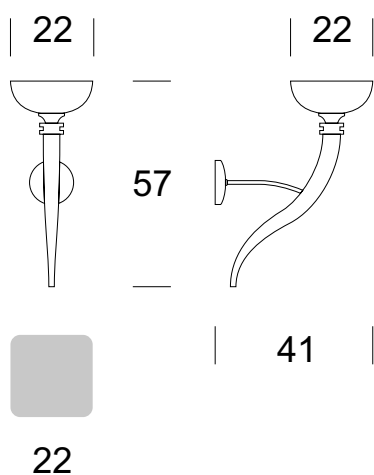

Wandleuchte FUJI 1 D

Daten der Leuchte

Empfohlene Lichtquellen

BESCHREIBUNG DES PRODUKTS

FUJI ist eine elegante und klassische Form, die durch die sorgfältige Verarbeitung der Materialien - Metall inox und schön gefrästes Holz in Calvados oder Braun - unterstrichen wird. FUJI-Leuchten sind für die Dekoration und Beleuchtung repräsentativer Innenräume historischer Gebäude sowie für klassische Hotelinterieurs gedacht.

TECHNISCHE DATEN

Anzahl der Lichtquellen	1
Spannung	230 V
Lichtquelle	Empfohlen: 1x E-27
Optik	S
Farbe	-
Schutzklasse - Auswahl	I
Schutzgrad	IP20
CE ∇ \oplus	Ja
Montage	An die Wand

MATERIAL - AUSFÜHRUNG - VARIANTEN

Material Körper	Metall/Holz	
Farbe Metall		Inox
Farbe des Holzes		Calvados
		Bronze
Material des Lampenschirms	Glas	
		Gefrorenes Weiß
Inklusive	Unterputzschalter	