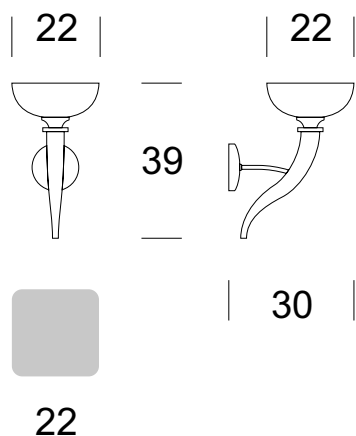

## Wandleuchte FUJI 1 M

### BESCHREIBUNG DES PRODUKTS

FUJI ist eine elegante und klassische Form, die durch die sorgfältige Verarbeitung der Materialien - Metall inox und schön gefrästes Holz in Calvados oder Braun - unterstrichen wird. FUJI-Leuchten sind für die Dekoration und Beleuchtung repräsentativer Innenräume historischer Gebäude sowie für klassische Hotelinterieurs gedacht.

### TECHNISCHE DATEN

Anzahl der Lichtquellen	1
Spannung	230 V
Lichtquelle	Empfohlen: 1x E-27
Optik	<b>S</b>
Farbe	-
Schutzklasse - Auswahl	<b>I</b>
Schutzgrad	IP20
CE $\nabla$ $\oplus$	Ja
Montagea	An die Wand

### MATERIAL - AUSFÜHRUNG - VARIANTEN

Material Körper	Metall/Holz	
Farbe Metall		Inox
Farbe des Holzes		Calvados
		Bronze
Material des Lampenschirms	Glas	
		Gefrorenes Weiß
Inklusive	Unterputzschalter	