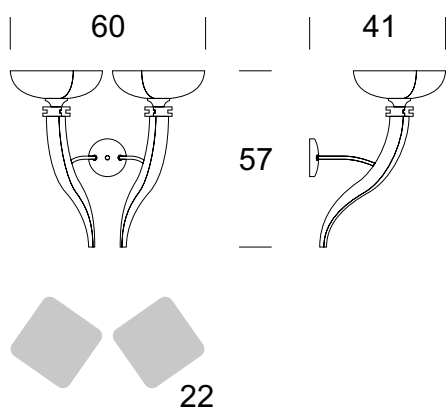

Wandleuchte FUJI 2 S

Daten der Leuchte

Empfohlene Lichtquellen

BESCHREIBUNG DES PRODUKTS

FUJI ist eine elegante und klassische Form, die durch die sorgfältige Verarbeitung der Materialien - Metall inox und schön gefrästes Holz in Calvados oder Braun - unterstrichen wird. FUJI-Leuchten sind für die Dekoration und Beleuchtung repräsentativer Innenräume historischer Gebäude sowie für klassische Hotelinterieurs gedacht.

TECHNISCHE DATEN

Anzahl der Lichtquellen	2
Spannung	230 V
Lichtquelle	Empfohlen: 2 x E-27
Optik	S
Farbe	-
Schutzklasse - Auswahl	I
Schutzgrad	IP20
CE ∇ \oplus	Ja
Montage	An die Wand

MATERIAL - AUSFÜHRUNG - VARIANTEN