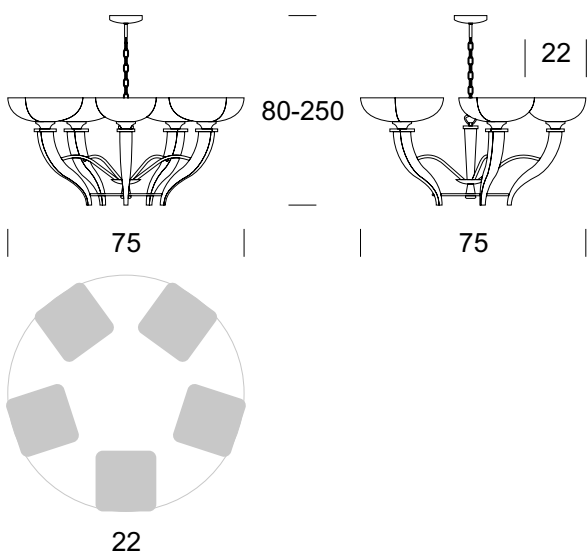

ELMARCO
GOOD FORM FOR LIGHTING

ELMARCO Technika Świetlna Sp. z o.o. Sp. K.
Ul. Krzemowa 7, 81-577 Gdynia,
tel. (58) 552 84 27

Kronleuchter FUJI 5

Daten der Leuchte

Empfohlene Lichtquellen

BESCHREIBUNG DES PRODUKTS

TECHNISCHE DATEN

Anzahl der Lichtquellen	5
Spannung	230 V
Lichtquelle	Empfohlen: 5 x E-27
Optik	S
Farbe	-
Schutzklasse - Auswahl	I
Schutzgrad	IP20
CE ∇ \oplus	Ja
Montage	Für die Decke

MATERIAL - AUSFÜHRUNG - VARIANTEN