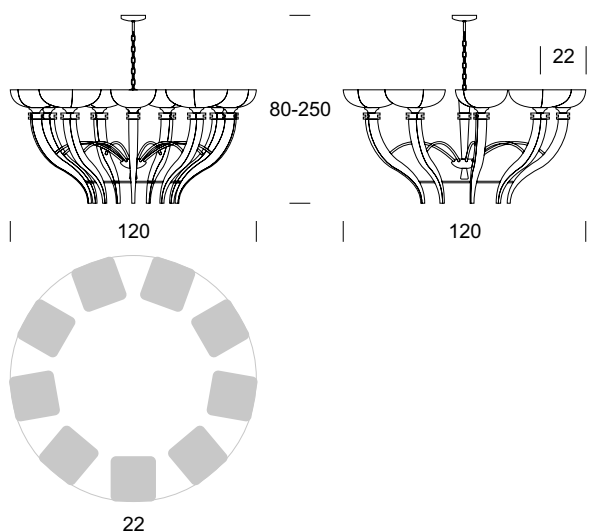

ELMARCO
GOOD FORM FOR LIGHTING

ELMARCO Technika Świetlna Sp. z o.o. Sp. K.
Ul. Krzemowa 7, 81-577 Gdynia,
tel. (58) 552 84 27

Kronleuchter FUJI 9

Daten der Leuchte

Empfohlene Lichtquellen

BESCHREIBUNG DES PRODUKTS

FUJI ist eine elegante und klassische Form, die durch die sorgfältige Verarbeitung der Materialien - Metall inox und schön gefrästes Holz in Calvados oder Braun - unterstrichen wird. FUJI-Leuchten sind für die Dekoration und Beleuchtung repräsentativer Innenräume historischer Gebäude sowie für klassische Hotelinterieurs gedacht.

TECHNISCHE DATEN

Anzahl der Lichtquellen	9
Spannung	230 V
Lichtquelle	Empfohlen: 9 x E-27
Optik	S
Farbe	-
Schutzklasse - Auswahl	I
Schutzgrad	IP20
CE ∇ $\oplus$	Ja
Montage	Für die Decke

MATERIAL - AUSFÜHRUNG - VARIANTEN

Material Körper	Metall/Holz	
Farbe Metall		Inox
Farbe des Holzes		Calvados
		Bronze
Material des Lampenschirms	Glas	
		Gefrorenes Weiß
Inklusive	Unterputzschalter