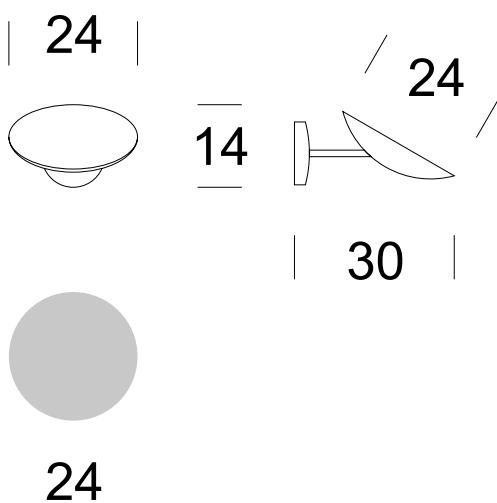

## Wandleuchte GALAXY R

Daten der Leuchte

Empfohlene Lichtquellen

### BESCHREIBUNG DES PRODUKTS

Die Galaxy-Leuchte ist ein Vorschlag für moderne Innenräume von öffentlichen Einrichtungen wie auch von Privatwohnungen. Die originelle Form, die sorgfältige Verarbeitung des Gehäuses ist standardmäßig inox, kann aber in jeder RAL-Farbe lackiert werden. Die Lichtquelle ist im Gehäuse verborgen und leuchtet mit dem vom gehärteten Glas reflektierten Licht, das für eine angenehme Beleuchtung sorgt.