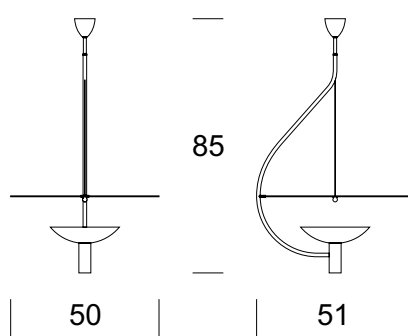

ELMARCO
GOOD FORM FOR LIGHTING

ELMARCO Technika Świetlna Sp. z o.o. Sp. K.
Ul. Krzemowa 7, 81-577 Gdynia,
tel. (58) 552 84 27

DECKENLEUCHE GALAXY

Daten der Leuchte

Empfohlene Lichtquellen

BESCHREIBUNG DES PRODUKTS

TECHNISCHE DATEN

Anzahl der Lichtquellen	1
Spannung	230 V
Lichtquelle/Stromversorgung	Empfohlen: 1x 30 W LED oder 40 W LED
Optik	S
Farbe	-
Schutzklasse - Auswahl	I
Schutzgrad	IP20
CE	Ja
Montage	Für die Decke