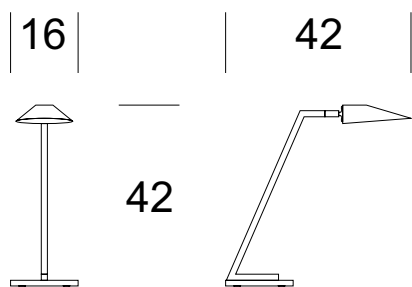

## KABINETTENLAMPE HAJKE

Daten der Leuchte

Empfohlene Lichtquellen