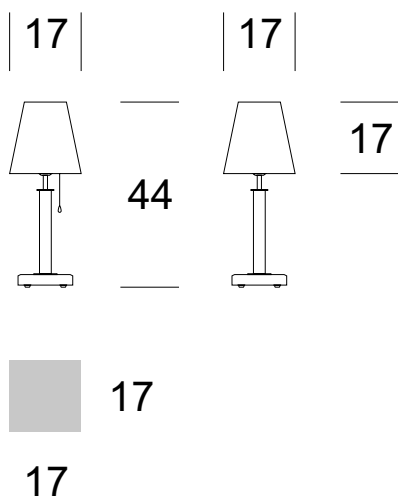

NACHTLEUCHE HAMIDA

BESCHREIBUNG DES PRODUKTS

Die Lampenserie HAMIDA kombiniert einen Holzkörper mit zarten Metallelementen und einem textilen Lampenschirm. Diese elegante Leuchtenserie wurde sowohl für die Inneneinrichtung von Hotels als auch für Wohnräume entworfen.

TECHNISCHE DATEN

Anzahl der Lichtquellen	1
Spannung	230 V
Lichtquelle	Empfohlen: 1x E-27
Optik	S
Farbe	-
Schutzklasse - Auswahl	I
Schutzgrad	IP20
CE   	Ja
Montage	-

MATERIAL - AUSFÜHRUNG - VARIANTEN

Material Körper	Metall/Holz	
Farbe Metall		Inox
		Chrom
Farbe des Holzes		Messing
		Natürlich
		Bronze
		Venge
Material des Lampenschirms	Synthetisches Gewebe / PVC	
		Ecrú
		Cappuccino
		Grau
Inklusive	Ein/Aus-Schalter am Kabel	