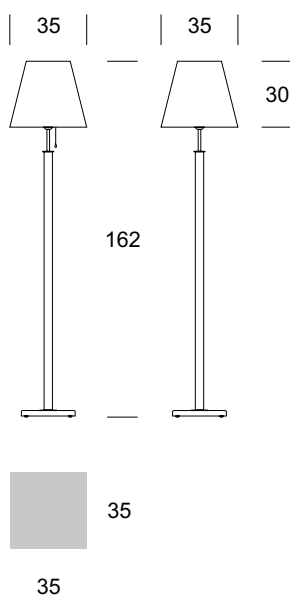

BODENLAMPE HAMIDA

BESCHREIBUNG DES PRODUKTS

Die Lampenserie HAMIDA kombiniert einen Holzkörper mit zarten Metallelementen und einem textilen Lampenschirm. Diese elegante Leuchtenserie wurde sowohl für die Inneneinrichtung von Hotels als auch für Wohnräume entworfen.

TECHNISCHE DATEN

Anzahl der Lichtquellen	1
Spannung	230 V
Lichtquelle	Empfohlen: 1x E-27
Optik	S
Farbe	-
Schutzklasse - Auswahl	I
Schutzgrad	IP20
CE ∇ \oplus	Ja
Montage	-

MATERIAL - AUSFÜHRUNG - VARIANTEN