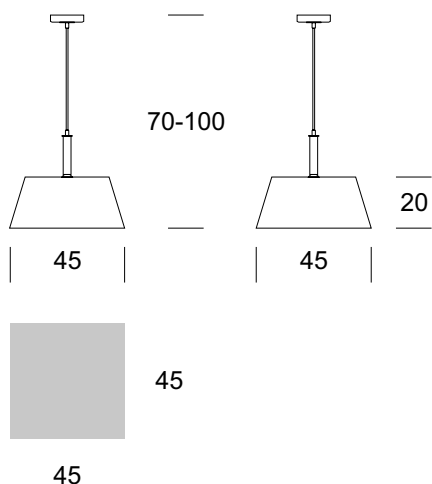

DECKENLEUCHTE HAMIDA

BESCHREIBUNG DES PRODUKTS

Die Lampenserie HAMIDA kombiniert einen Holzkörper mit zarten Metallelementen und einem textilen Lampenschirm. Diese elegante Leuchtenserie wurde sowohl für die Inneneinrichtung von Hotels als auch für Wohnräume entworfen.

TECHNISCHE DATEN

| | |
|-------------------------|--------------------|
| Anzahl der Lichtquellen | 1 |
| Spannung | 230 V |
| Lichtquelle | Empfohlen: 1x E-27 |
| Optik | S |
| Farbe | - |
| Schutzklasse - Auswahl | I |
| Schutzgrad | IP20 |
| CE | Ja |
| Montage | Für die Decke |