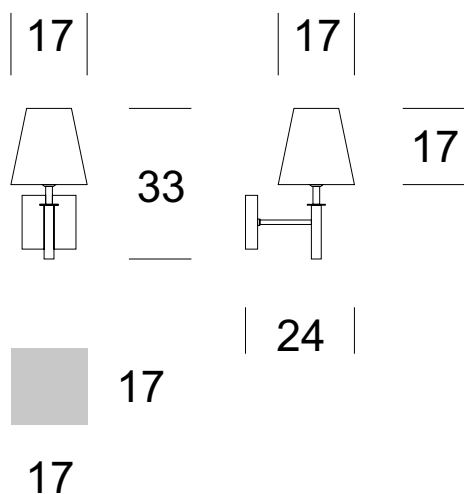

Wandleuchte HAMIDA MOS

Daten der Leuchte

Empfohlene Lichtquellen

BESCHREIBUNG DES PRODUKTS

Die Lampenserie HAMIDA ist eine elegante Leuchte für moderne Hotel- und Wohneinrichtungen. Die Leuchte ist aus goldfarbenem Metall gefertigt und hat einen Lampenschirm in Ecu, Cappuccino oder Grau.

TECHNISCHE DATEN

Anzahl der Lichtquellen	1
Spannung	230 V
Lichtquelle	Empfohlen: 1x E-27
Optik	S
Farbe	-
Schutzklasse - Auswahl	I
Schutzgrad	IP20
CE ∇ \oplus	Ja
Montage	An die Wand

MATERIAL - AUSFÜHRUNG - VARIANTEN