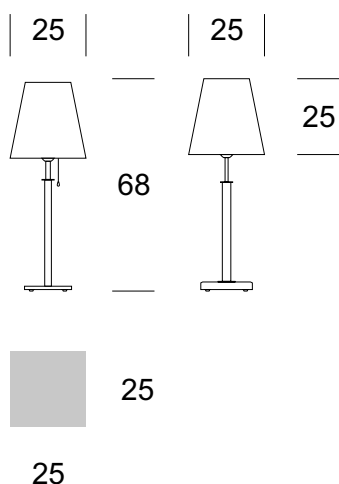

KABINETTENLAMPE HAMIDA MOS

BESCHREIBUNG DES PRODUKTS

Die Lampenserie HAMIDA ist eine elegante Leuchte für moderne Hotel- und Wohneinrichtungen. Die Leuchte ist aus goldfarbenem Metall gefertigt und hat einen Lampenschirm in Ecu, Cappuccino oder Grau.

TECHNISCHE DATEN

Anzahl der Lichtquellen	1
Spannung	230 V
Lichtquelle	Empfohlen: 1x E-27
Optik	S
Farbe	-
Schutzklasse - Auswahl	I
Schutzgrad	IP20
CE ∇ \oplus	Ja
Montage	-

MATERIAL - AUSFÜHRUNG - VARIANTEN

Material Körper	Metall
Farbe Metall	 Messing
Material des Lampenschirms	Synthetisches Gewebe / PVC
	 Ecu
	 Grau
	 Cappuccino
Inklusive	Im Kabel
LOGISTIK	
Verpackung	ein Sammelkarton je nach Bestellung Einzelkarton
Gewicht	max. 3 kg