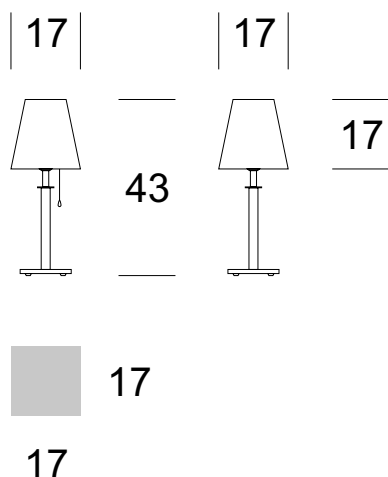

NACHTLEUCHE HAMIDA MOS

BESCHREIBUNG DES PRODUKTS

Die Lampenserie HAMIDA ist eine elegante Leuchte für moderne Hotel- und Wohneinrichtungen. Die Leuchte ist aus goldfarbenem Metall gefertigt und hat einen Lampenschirm in Ecu, Cappuccino oder Grau.

TECHNISCHE DATEN

Anzahl der Lichtquellen	1
Spannung	230 V
Lichtquelle	Empfohlen: 1x E-27
Optik	S
Farbe	-
Schutzklasse - Auswahl	I
Schutzgrad	IP20
CE ∇ $\oplus$	Ja
Montage	-

MATERIAL - AUSFÜHRUNG - VARIANTEN

Material Körper	Metall
Farbe Metall	Messing
Material des Lampenschirms	Synthetisches Gewebe / PVC
	Ecu
	Grau
	Cappuccino
Inklusive	Im Kabel
LOGISTIK	
Verpackung	ein Sammelkarton je nach Bestellung Einzelkarton
Gewicht	max. 2,5 kg