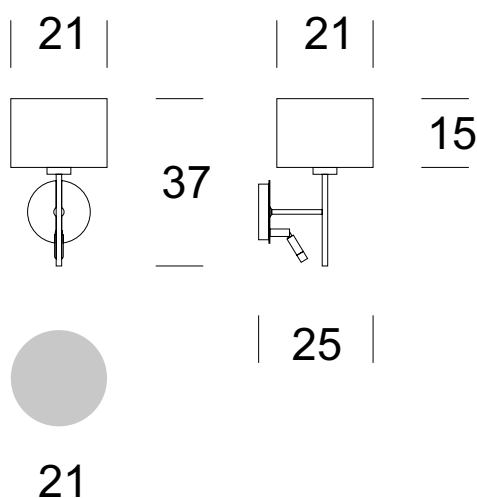

Wandleuchte LED Lilu PRECIOSA

BESCHREIBUNG DES PRODUKTS

Die PRECIOSA Lampenfamilie ist für diejenigen, die einen ungewöhnlichen Geschmack suchen. Die schlichte Form des sorgfältig verarbeiteten Metallkörpers und die einzigartigen Muster der Lampenschirme verleihen den Räumen einen einzigartigen Charakter und unterstreichen Stimmung und Stil.

TECHNISCHE DATEN

Anzahl der Lichtquellen	2
Spannung	230 V
Lichtquelle	Empfohlen: 1x E-27 1x 1,2 W LED (incl.)
Optik	S
Farbe	-
Schutzklasse - Auswahl	I
Schutzgrad	IP20
CE ∇ $\oplus$	Ja
Montage	An die Wand

MATERIAL - AUSFÜHRUNG - VARIANTEN

Material Körper	Metall
Farbe Metall	Inox Chrom
Material des Lampenschirms	Synthetisches Gewebe / PVC
	Ecru Grau Schwarz Kastanienbraun
Inklusive	Schalter in der Wand

LOGISTIK

Verpackung	ein Sammelkarton je nach Bestellung Einzelkarton