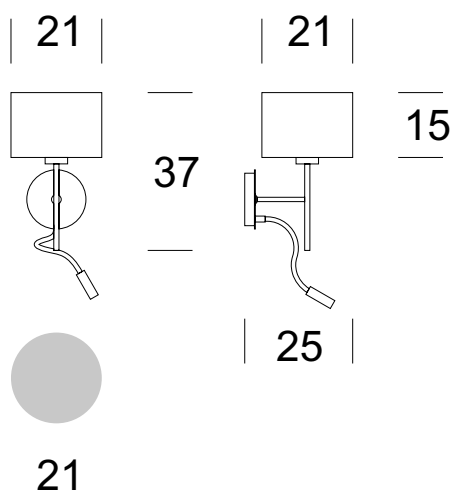

Wandleuchte LED PRECIOSA

BESCHREIBUNG DES PRODUKTS

Die PRECIOSA Lampenfamilie ist für diejenigen, die einen ungewöhnlichen Geschmack suchen. Die schlichte Form des sorgfältig verarbeiteten Metallkörpers und die einzigartigen Muster der Lampenschirme verleihen den Räumen einen einzigartigen Charakter und unterstreichen Stimmung und Stil.

TECHNISCHE DATEN

Anzahl der Lichtquellen	2
Spannung	230 V
Lichtquelle	Empfohlen: 1x E-27 1x 1,2 W LED (incl.)
Optik	S
Farbe	-
Schutzklasse - Auswahl	I
Schutzgrad	IP20
CE ∇ $\oplus$	Ja
Montage	An die Wand

MATERIAL - AUSFÜHRUNG - VARIANTEN

Material Körper	Metall
Farbe Metall	Inox Chrom
Material des Lampenschirms	Synthetisches Gewebe / PVC
	Ecru Grau Schwarz Kastanienbraun
Inklusive	Schalter in der Wand

LOGISTIK

Verpackung	ein Sammelkarton je nach Bestellung Einzelkarton