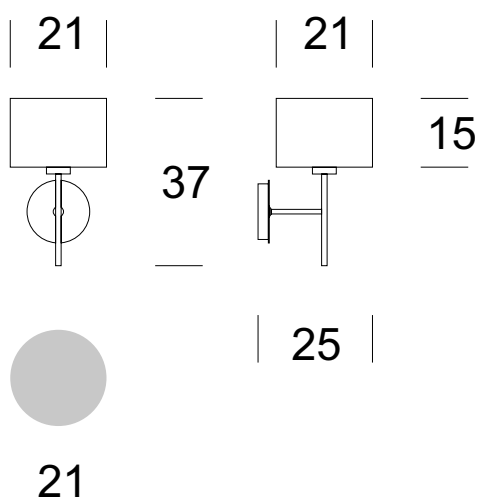

Wandleuchte PRECIOSA

BESCHREIBUNG DES PRODUKTS

Die PRECIOSA Lampenfamilie ist für diejenigen, die einen ungewöhnlichen Geschmack suchen. Die schlichte Form des sorgfältig verarbeiteten Metallkörpers und die einzigartigen Muster der Lampenschirme verleihen den Räumen einen einzigartigen Charakter und unterstreichen Stimmung und Stil.

TECHNISCHE DATEN

Anzahl der Lichtquellen	1
Spannung	230 V
Lichtquelle	Empfohlen: 1x E-27
Optik	S
Farbe	-
Schutzklasse - Auswahl	I
Schutzgrad	IP20
CE	Ja
Montage	An die Wand

MATERIAL - AUSFÜHRUNG - VARIANTEN

Material Körper	Metall
Farbe Metall	Inox Chrom
Material des Lampenschirms	Synthetisches Gewebe / PVC
	Ecru Grau Schwarz Kastanienbraun
Inklusive	Schalter in der Wand

LOGISTIK

Verpackung	ein Sammelkarton je nach Bestellung Einzelkarton