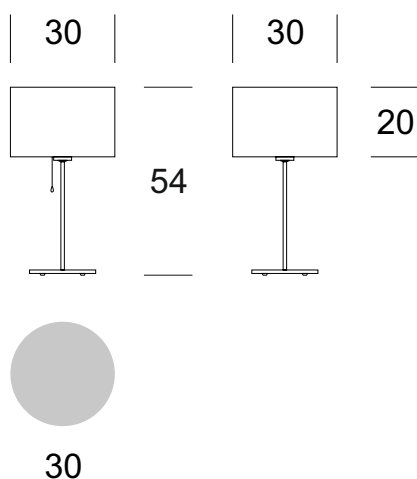

KABINETTENLAMPE PRECIOSA

Daten der Leuchte

Empfohlene Lichtquellen

BESCHREIBUNG DES PRODUKTS

Die PRECIOSA Lampenfamilie ist für diejenigen, die einen ungewöhnlichen Geschmack suchen. Die schlichte Form des sorgfältig verarbeiteten Metallkörpers und die einzigartigen Muster der Lampenschirme verleihen den Räumen einen einzigartigen Charakter und unterstreichen Stimmung und Stil.

TECHNISCHE DATEN

Anzahl der Lichtquellen	1
Spannung	230 V
Lichtquelle	Empfohlen: 1x E-27
Optik	S
Farbe	-
Schutzklasse - Auswahl	I
Schutzgrad	IP20
CE	Ja
Montage	-

MATERIAL - AUSFÜHRUNG - VARIANTEN

Material Körper	Metall
Farbe Metall	Inox Chrom
Material des Lampenschirms	Synthetisches Gewebe / PVC
	Ecru Grau Schwarz Kastanienbraun
Inklusive	Ein/Aus-Schalter am Kabel

LOGISTIK

Verpackung	ein Sammelkarton je nach Bestellung Einzelkarton