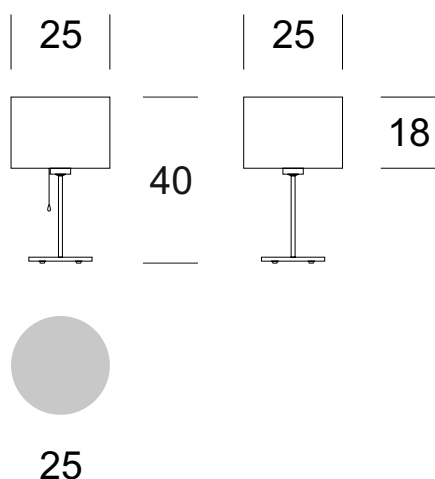

NACHTLEUCHE PRECIOSA

BESCHREIBUNG DES PRODUKTS

Die PRECIOSA Lampenfamilie ist für diejenigen, die einen ungewöhnlichen Geschmack suchen. Die schlichte Form des sorgfältig verarbeiteten Metallkörpers und die einzigartigen Muster der Lampenschirme verleihen den Räumen einen einzigartigen Charakter und unterstreichen Stimmung und Stil.

TECHNISCHE DATEN

Anzahl der Lichtquellen	1
Spannung	230 V
Lichtquelle	Empfohlen: 1x E-27
Optik	S
Farbe	-
Schutzklasse - Auswahl	I
Schutzgrad	IP20
CE	Ja
Montage	-

MATERIAL - AUSFÜHRUNG - VARIANTEN

Material Körper	Metall
Farbe Metall	Inox Chrom
Material des Lampenschirms	Synthetisches Gewebe / PVC
	Ecru Grau Schwarz Kastanienbraun
Inklusive	Ein/Aus-Schalter am Kabel

LOGISTIK

Verpackung	ein Sammelkarton je nach Bestellung Einzelkarton