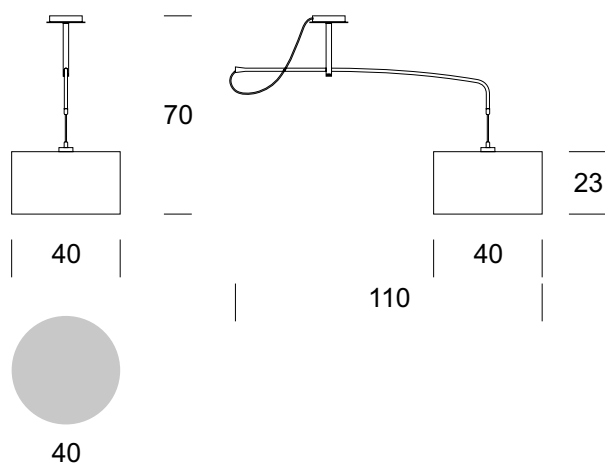

## VERSTELLBARE DECKENLEUCHE PRECIOSA

Daten der Leuchte

Empfohlene Lichtquellen

### TECHNISCHE DATEN

Anzahl der Lichtquellen	3
Spannung	230 V
Lichtquelle	Empfohlen: 3x E-27
Optik	<b>S</b>
Farbe	-
Schutzklasse - Auswahl	<b>I</b>
Schutzgrad	IP20
CE   	Ja
Montagea	An die Wand