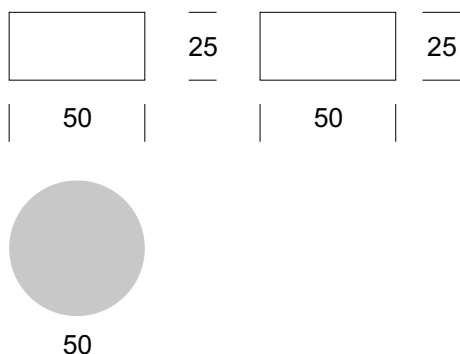

PLAFON PRECIOSA

Daten der Leuchte

Empfohlene Lichtquellen

BESCHREIBUNG DES PRODUKTS

Die PRECIOSA Lampenfamilie ist für diejenigen, die einen ungewöhnlichen Geschmack suchen. Die schlichte Form des sorgfältig verarbeiteten Metallkörpers und die einzigartigen Muster der Lampenschirme verleihen den Räumen einen einzigartigen Charakter und unterstreichen Stimmung und Stil.

TECHNISCHE DATEN

Anzahl der Lichtquellen	1
Spannung	230 V
Lichtquelle	Empfohlen: 1x E-27
Optik	S
Farbe	-
Schutzklasse - Auswahl	I
Schutzgrad	IP20
CE	Ja
Montagea	An die Wand

MATERIAL - AUSFÜHRUNG - VARIANTEN

Material Körper	Metall
Farbe Metall	Inox Chrom
Material des Lampenschirms	Synthetisches Gewebe / PVC
	Ecrú Grau Schwarz Kastanienbraun
Inklusive	Schalter in der Wand

LOGISTIK

Verpackung	ein Sammelkarton je nach Bestellung Einzelkarton