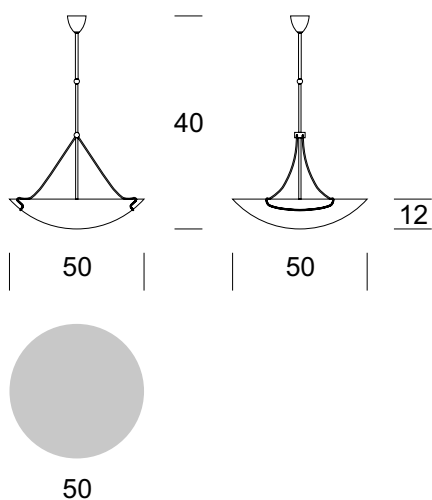

## DECKENLEUCHE PRISMA R

### BESCHREIBUNG DES PRODUKTS

Die PRISMA Leuchte ist eine originelle Leuchte, deren Licht von einem runden Glasdiffusor reflektiert wird, der in einem Metallrahmen aus Inox, Patina oder Chrom befestigt ist. Empfohlen für die Küche, den Flur oder das Zimmer.

### TECHNISCHE DATEN

Anzahl der Lichtquellen	3
Spannung	230 V
Lichtquelle/Stromversorgung	Empfohlen: 3 x E-27
Optik	<b>S</b>
Farbe	-
Schutzklasse - Auswahl	<b>I</b>
Schutzgrad	IP20
CE $\nabla$ $\oplus$	Ja
Montage	Zur Decke