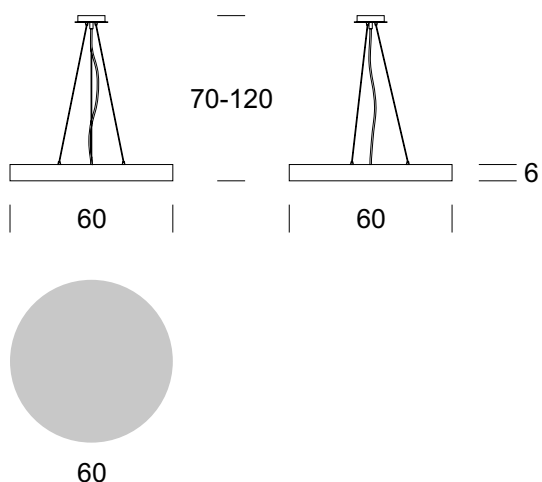

ELMARCO
ŚWIATŁO W DOBREJ FORMIE

ELMARCO Technika Świetlna Sp. z o.o. Sp. K.
Ul. Krzemowa 7, 81-577 Gdynia,
tel. (58) 552 84 27

DECKENLEUCHTE RONDO 60/6

Daten der Leuchte

Empfohlene Lichtquellen

BESCHREIBUNG DES PRODUKTS

TECHNISCHE DATEN

Anzahl der Lichtquellen	1
Spannung	230 V
Lichtquelle/Stromversorgung	Empfohlen: 1 x 44 W LED
Optik	S
Farbe	-
Schutzklasse - Auswahl	I
Schutzgrad	IP20
CE   	Ja
Montage	Für die Decke

MATERIAL - AUSFÜHRUNG - VARIANTEN