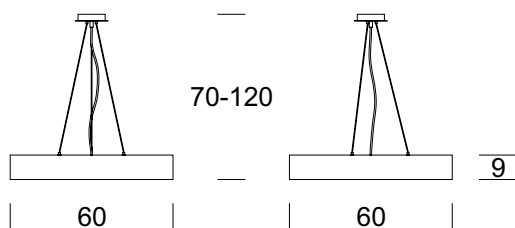

ELMARCO
ŚWIATŁO W DOBREJ FORMIE

ELMARCO Technika Świetlna Sp. z o.o. Sp. K.
Ul. Krzemowa 7, 81-577 Gdynia,
tel. (58) 552 84 27

DECKENLEUCHTE RONDO 60/9