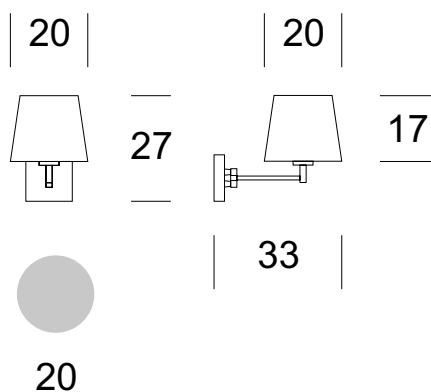

Wandleuchte RUMBA 1 R

Daten der Leuchte

Empfohlene Lichtquellen

BESCHREIBUNG DES PRODUKTS

RUMBA-Lampen sind für alle, die auf der Suche nach Leuchten sind, die sowohl praktisch als auch einzigartig im Aussehen sind. Das bewegliche Profil, das an zwei Stellen unterbrochen ist, ermöglicht es, eine größere Fläche zu beleuchten.

TECHNISCHE DATEN

| | |
|--|--------------------|
| Anzahl der Lichtquellen | 1 |
| Spannung | 230 V |
| Lichtquelle | Empfohlen: 1x E-27 |
| Optik | S |
| Farbe | - |
| Schutzklasse - Auswahl | I |
| Schutzgrad | IP20 |
| CE    | Ja |
| Montagea | An die Wand |