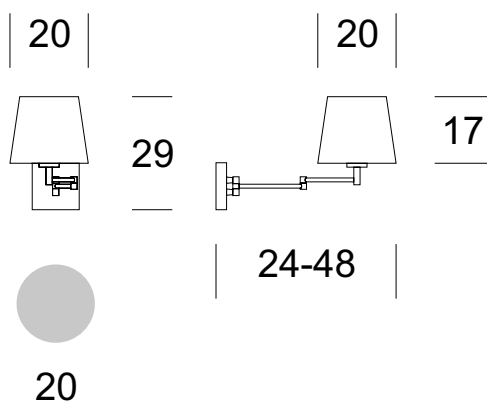

Wandleuchte RUMBA 2 R

BESCHREIBUNG DES PRODUKTS

RUMBA-Lampen sind für alle, die auf der Suche nach Leuchten sind, die sowohl praktisch als auch einzigartig im Aussehen sind. Das bewegliche Profil, das an zwei Stellen unterbrochen ist, ermöglicht es, eine größere Fläche zu beleuchten.

TECHNISCHE DATEN

Anzahl der Lichtquellen	1
Spannung	230 V
Lichtquelle	Empfohlen: 1x E-27
Optik	S
Farbe	-
Schutzklasse - Auswahl	I
Schutzgrad	IP20
CE ∇ \oplus	Ja
Montage	An die Wand

MATERIAL - AUSFÜHRUNG - VARIANTEN

Material Körper	Metall
Farbe Metall	Inox
Material des Lampenschirms	Synthetisches Gewebe / PVC
	Ecrú
	Grau
	Schwarz
Inklusive	Unterputzschalter

LOGISTIK

Verpackung	ein Sammelkarton je nach Bestellung Einzelkarton
Gewicht	max. 1 kg