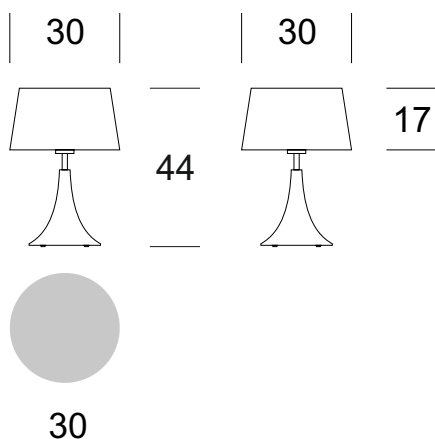

KABINETTENLAMPE SAXO

Daten der Leuchte

Empfohlene Lichtquellen

BESCHREIBUNG DES PRODUKTS

Die Lampen aus der SAXO-Serie sind eine hervorragende Ergänzung für die Einrichtung sowohl moderner und avantgardistischer als auch traditioneller Interieurs. Sie zeichnen sich durch modernes Design, edle Materialien und sorgfältige Verarbeitung aus. Der kegelförmige Textillampenschirm ist in glattem oder plissiertem Stoff erhältlich. Empfohlen für prestigeträchtige Orte in Residenzen oder Hotels.

TECHNISCHE DATEN

Anzahl der Lichtquellen	1
Spannung	230 V
Lichtquelle	Empfohlen: 1x E-27
Optik	S
Farbe	-
Schutzklasse - Auswahl	I
Schutzgrad	IP20
CE	Ja
Montage	-

MATERIAL - AUSFÜHRUNG - VARIANTEN

Material Körper	Metall	
Farbe Metall		Inox RAL
Material des Lampenschirms	Synthetisches Gewebe / PVC	
		Ecru Grau Schwarz Kastanienbraun
Inklusive	Im Kabel	