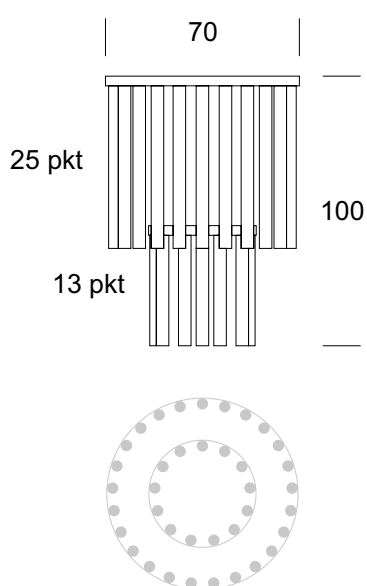

Kronleuchter SISIL 38

BESCHREIBUNG DES PRODUKTS

Der SISIL-Kronleuchter ist eine repräsentative Leuchte, die vor allem für Hotellobbys, Empfangsbereiche usw. konzipiert wurde.

TECHNISCHE DATEN

Anzahl der Lichtquellen	38
Spannung	230 V
Lichtquelle	Empfohlen: 38 x 1,2 W LED
Optik	S
Farbe	-
Schutzklasse - Auswahl	I
Schutzgrad	IP20
CE	Ja
Montage	Für die Decke

MATERIAL - AUSFÜHRUNG - VARIANTEN

Material Körper	Metall
Farbe Metall	Inox Gold
Material des Lampenschirms	Glas
	Farblos PMMA
Inklusive	Schalter in der Wand

LOGISTIK

Verpackung	ein Sammelkarton je nach Bestellung Einzelkarton
------------	---