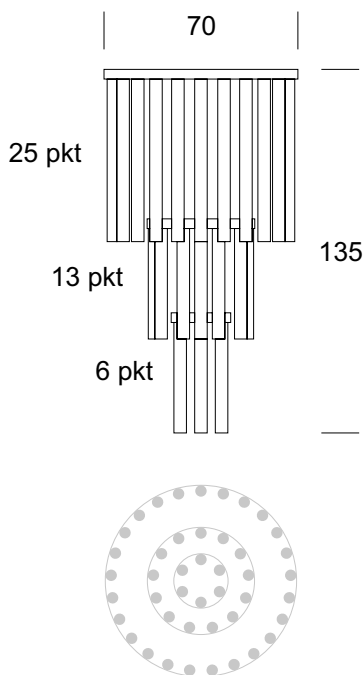

## Kronleuchter SISIL 44

### BESCHREIBUNG DES PRODUKTS

Der SISIL-Kronleuchter ist eine repräsentative Leuchte, die vor allem für Hotellobbys, Empfangsbereiche usw. konzipiert wurde.

### TECHNISCHE DATEN

Anzahl der Lichtquellen	44
Spannung	230 V
Lichtquelle	Empfohlen: 44 x 1,2 W LED
Optik	<b>S</b>
Farbe	-
Schutzklasse - Auswahl	<b>I</b>
Schutzgrad	IP20
CE	Ja
Montage	Für die Decke

### MATERIAL - AUSFÜHRUNG - VARIANTEN

Material Körper	Metall
Farbe Metall	<b>Inox</b> <b>Gold</b>
Material des Lampenschirms	Glas
	<b>Farblos</b> <b>PMMA</b>
Inklusive	Schalter in der Wand