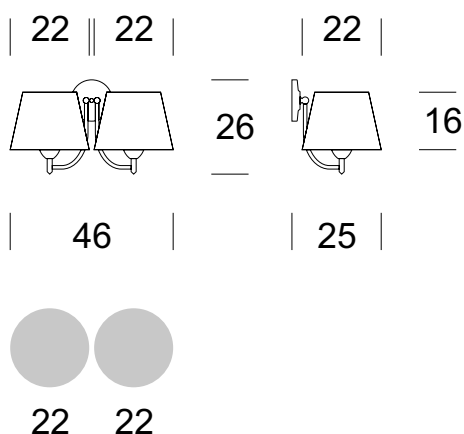

ELMARCO
ŚWIATŁO W DOBREJ FORMIE

ELMARCO Technika Świetlna Sp. z o.o. Sp. K.
Ul. Krzemowa 7, 81-577 Gdynia,
tel. (58) 552 84 27

Wandleuchte TANGO 2 S

BESCHREIBUNG DES PRODUKTS

Die Lampenserie TANGO ist eine klassische Leuchte, die in verschiedenen Farben erhältlich ist und sowohl in Hotelzimmern als auch in Wohnungen gerne verwendet wird. Der Metallkörper aus Inox, Gold oder Patina in Kombination mit dem Lampenschirm aus Textil verleiht diesen Leuchten einen sehr eleganten Look.

TECHNISCHE DATEN

Anzahl der Lichtquellen	2
Spannung	230 V
Lichtquelle	Empfohlen: 2x E-27
Optik	S
Farbe	-
Schutzklasse - Auswahl	I
Schutzgrad	IP20
CE ∇ $\oplus$	Ja
Montagea	An die Wand

MATERIAL - AUSFÜHRUNG - VARIANTEN

Material Körper	Metall	
Farbe Metall		Inox
		Patina
		Messing
Material des Lampenschirms	Synthetisches Gewebe / PVC	
		Ecru
		Grau
		Schwarz
Inklusive	Schalter in der Wand	

LOGISTIK

Verpackung	ein Sammelkarton je nach Bestellung Einzelkarton