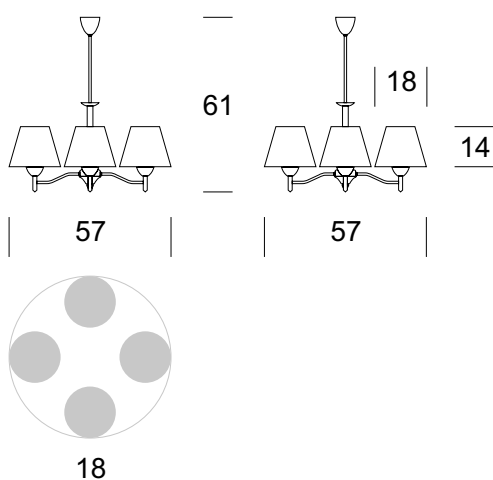

ELMARCO
ŚWIATŁO W DOBREJ FORMIE

ELMARCO Technika Świetlna Sp. z o.o. Sp. K.
Ul. Krzemowa 7, 81-577 Gdynia,
tel. (58) 552 84 27

Kronleuchter TANGO 4

Daten der Leuchte

Empfohlene Lichtquellen

BESCHREIBUNG DES PRODUKTS

TECHNISCHE DATEN

Anzahl der Lichtquellen	4
Spannung	230 V
Lichtquelle	Empfohlen: 4x E-27
Optik	S
Farbe	-
Schutzklasse - Auswahl	I
Schutzgrad	IP20
CE ∇ \oplus	Ja
Montageart	An die Decke

MATERIAL - AUSFÜHRUNG - VARIANTEN

Material Körper	Metall
Farbe Metall	 Inox  Patina  Messing
Material des Lampenschirms	Synthetisches Gewebe / PVC  Ecrú  Grau  Schwarz
Inklusive	Schalter in der Wand

LOGISTIK

Verpackung	ein Sammelkarton je nach Bestellung Einzelkarton
------------	---